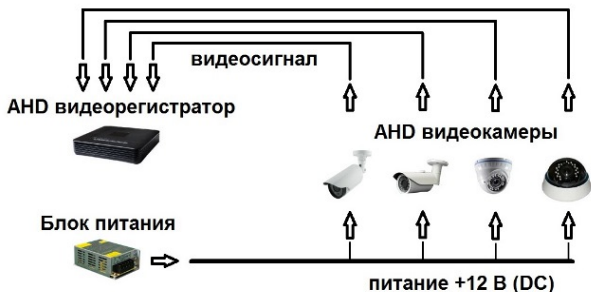

Подключение камеры

Включение камеры производится при питании +12 В (DC).
Недопустима подача питания несоответствующей полярности.

Типовая схема подключения

Производитель допускает возможность изменения конструкции, технических характеристик, внешнего вида, комплектации товара без предварительного уведомления. Допускается отклонение угла обзора камеры, по причине особенности производства камеры.